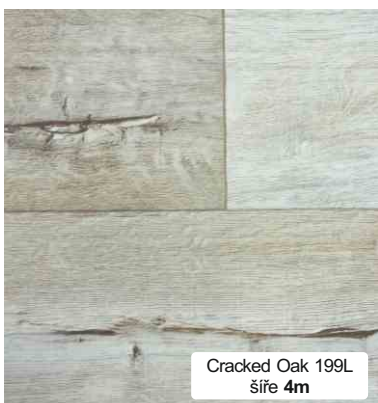

Akce

PVC MARATHON

Platnost od 9.2. do 30.6.2016

AKČNÍ CENA

Kč/m² za ROLE;

Kč/m² za ŘEZ

Columbian Oak 136L
šíře 4m

Cracked Oak 199L
šíře 4m

Cracked Oak 639M
šíře 3 a 4m

Cracked Oak 646D
šíře 3 a 4m

Golden Oak Plank 112L
šíře 3 a 4m

Golden Oak 363M
šíře 3 a 4m

Honey Oak 663M
šíře 3 a 4m

Pure Oak 119L
šíře 3 a 4m

Pure Oak 236M
šíře 4m

Pure Oak 956M
šíře 4m

Silk Oak 603M
šíře 3 a 4m

White Oak 619L
šíře 3 a 4m

celková tloušťka
nášlapná vrstva

3,5 mm
0,35 mm

šířka
celková váha

3; 4 m
2 500 g/m²

podlahové topení
reakce na oheň
protiskluznost

vhodné
Bfl-S1
DS